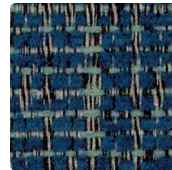

471-013
Spruce

471-016
Slate

471-008
Jam

471-014
Imperial

471-023
Mallard

SYDNEY
456-000 Taupe

456-017
Butterscotch

456-003
Leaf

456-008
Mulberry

456-016
Silver

456-009
Tangerine

456-023
Pine

456-004
Ocean

456-006
Iron

LANCASTER
332-006 Mineral

332-007
Alabaster

332-003
Olive

332-004
Sky

332-001
Cardinal

332-010
Truffle

332-014
Ocean

332-024
Denim

332-016
Masonry

Additional colors are available. Please refer to the Mayer Fabrics website.