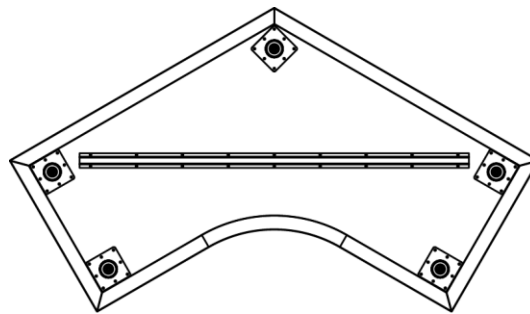

PEBBLE TABLES										
	48W		54W		60W		66W		72W	
	Qty	Length	Qty	Length	Qty	Length	Qty	Length	Qty	Length
30D	-	-	1	42	1	48	2	42	2	48
36D	-	-	1	42	2	36	2	42	2	48
42D	-	-	1	42	2	36	2	42	2	48
48D	-	-	1	42	2	36	2	42	2	48
54D	-	-	2	42	-	-	-	-	-	-
60D	-	-	-	-	2	48	-	-	-	-

Day to Day Tables – Post Leg Base

U-Channel Assembly

SQUARE TABLES						
	48W		54W		60W	
	Qty	Length	Qty	Length	Qty	Length
48D	2	36	-	-	-	-
54D	-	-	2	42	-	-
60D	-	-	-	-	4	42

ROUND TABLES				
	54W		60W	
	Qty	Length	Qty	Length
54D	2	36	-	-
60D	-	-	2	42

Day to Day Tables – Post Leg Base

U-Channel Assembly

TRAPEZOID TABLES										
	60W		66W		72W		78W		84W	
	Qty	Length	Qty	Length	Qty	Length	Qty	Length	Qty	Length
24D	1	36	1	36	1	48	1	48	1	60
30D	-	-	1	36	1	48	1	48	1	60