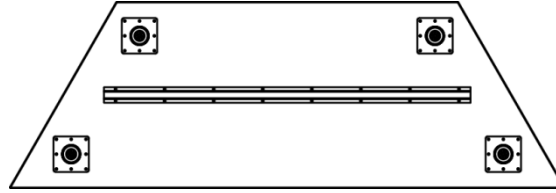

PEBBLE TABLES										
	48W		54W		60W		66W		72W	
	Qty	Length	Qty	Length	Qty	Length	Qty	Length	Qty	Length
30D	-	-	1	42	1	48	2	42	2	48
36D	-	-	1	42	2	36	2	42	2	48
42D	-	-	1	42	2	36	2	42	2	48
48D	-	-	1	42	2	36	2	42	2	48
54D	-	-	2	42	-	-	-	-	-	-
60D	-	-	-	-	2	48	-	-	-	-

Day to Day Tables – Post Leg Base

U-Channel Assembly

SQUARE TABLES						
	48W		54W		60W	
	Qty	Length	Qty	Length	Qty	Length
48D	2	36	-	-	-	-
54D	-	-	2	42	-	-
60D	-	-	-	-	4	42

ROUND TABLES				
	54W		60W	
	Qty	Length	Qty	Length
54D	2	36	-	-
60D	-	-	2	42

Day to Day Tables – Post Leg Base

U-Channel Assembly

TRAPEZOID TABLES										
	60W		66W		72W		78W		84W	
	Qty	Length	Qty	Length	Qty	Length	Qty	Length	Qty	Length
24D	1	36	1	36	1	48	1	48	1	60
30D	-	-	1	36	1	48	1	48	1	60