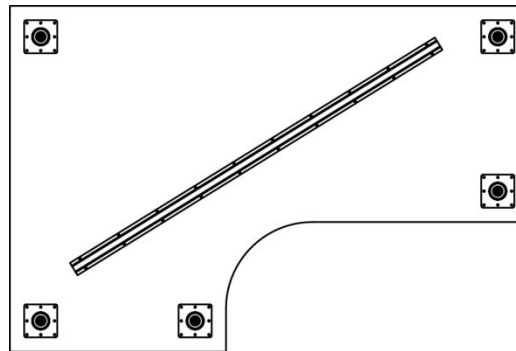

90 CORNER TABLES						
	60W		66W		72W	
	Qty	Length	Qty	Length	Qty	Length
24D	1	48	1	54	1	60
30D	1	48	1	54	1	60